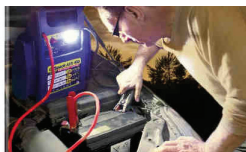

GYSPACK 750 starter umiddelbart biler, bobiler, varebiler, bensin eller diesel, startstrøm 750A. (Peak strøm er 2500A)

Power Energy

26Ah
12V DC

BÆRBAR STRØMFORSYNING

Den kraftigste integrerte 26Ah batteri gjør GYSPACK 750 til en meget nyttig bærbar 12V DC strømforsyning for mange elektriske enheter: TV, lys, bærbare datamaskiner, osv. ...

INTEGRERT LED LYS

Egnet for bruk om natten eller i dårlig lys miljøer, den GYSPACK 750 har en lys består av 7 kraftige lysdioder (7x 3.6W).

NOEN PROGRAMMER

	4 watts 70h		24 watts 10h
	9 watts 30h		80 watts 2h30
	15 watts 16h		

Kan stå permanent koblet til strømmettet (Gyspack bør lades etter hver bruk)

Integrert tester for å sjekke batterinivået på det interne batteriet

ON / OFF-bryteren for å beskytte mot misbruk Alarm i tilfelle polaritet reversering.